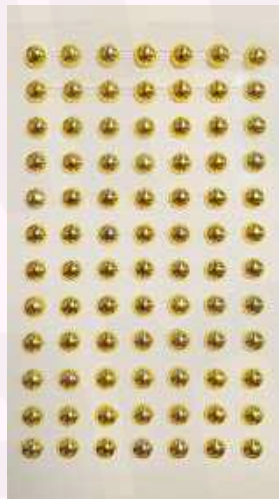

Detalles:

3 planillas de 646 piezas,
1938 piezas en total.

Medidas:

A: 10 cm **B:** 27 cm
C: 5 mm

\$59.90

Modelos Disponibles:

PEGATINAS PLANILLA

VT1030

Detalles:

3 planillas de 880 piezas,
2640 piezas en total.

Medidas:

A: 10 cm **B:** 27 cm

C: 4 mm

\$59.90

Modelos Disponibles:

Plata

Oro

PERLA ADHESIVA

VT794

Detalles:
Planilla de 84 perlas

Medidas:
Perlas de 8 mm

\$21.90

Oro

Plata

PERLA ADHESIVA

VT794

Detalles:
11 planilla de 216 perlas

Medidas:
Perlas de 6 mm

\$21.90

Mod 1
Perla 8 mm

Mod 3
Perla 12 mm

Mod 2
Perla 10 mm