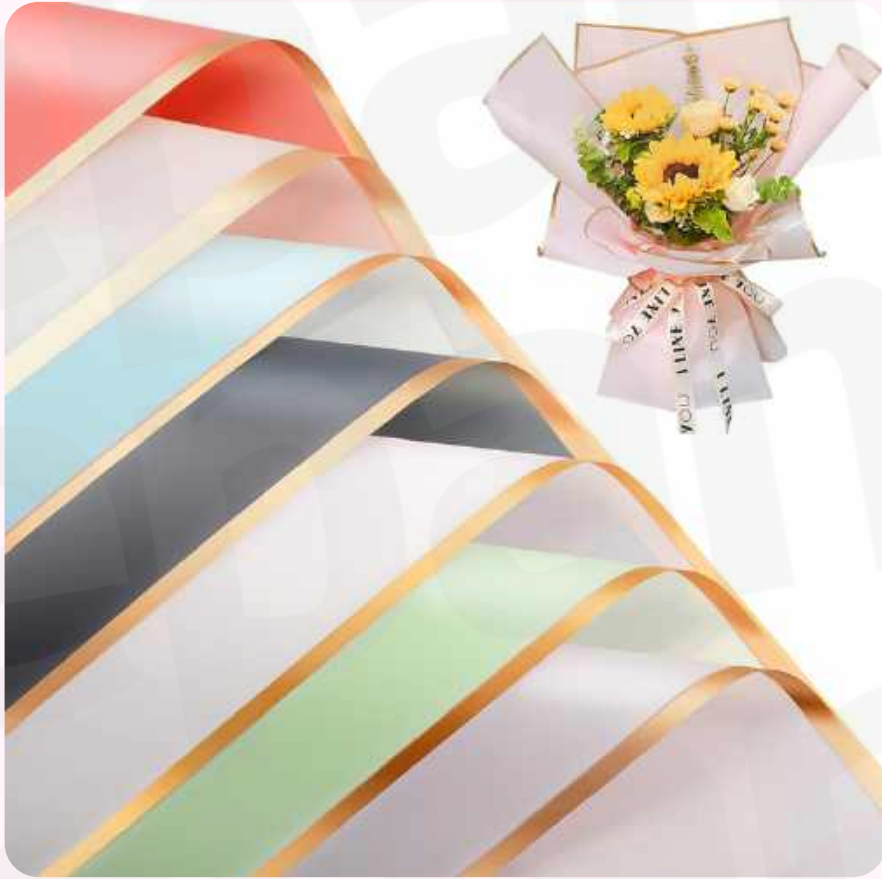

COREANO PREMIUM

VT19

Detalles:

Paquete con 20 piezas
Paquete por modelo

Medidas:

A:58cm x B:58cm

$99.90

Modelos Disponibles: