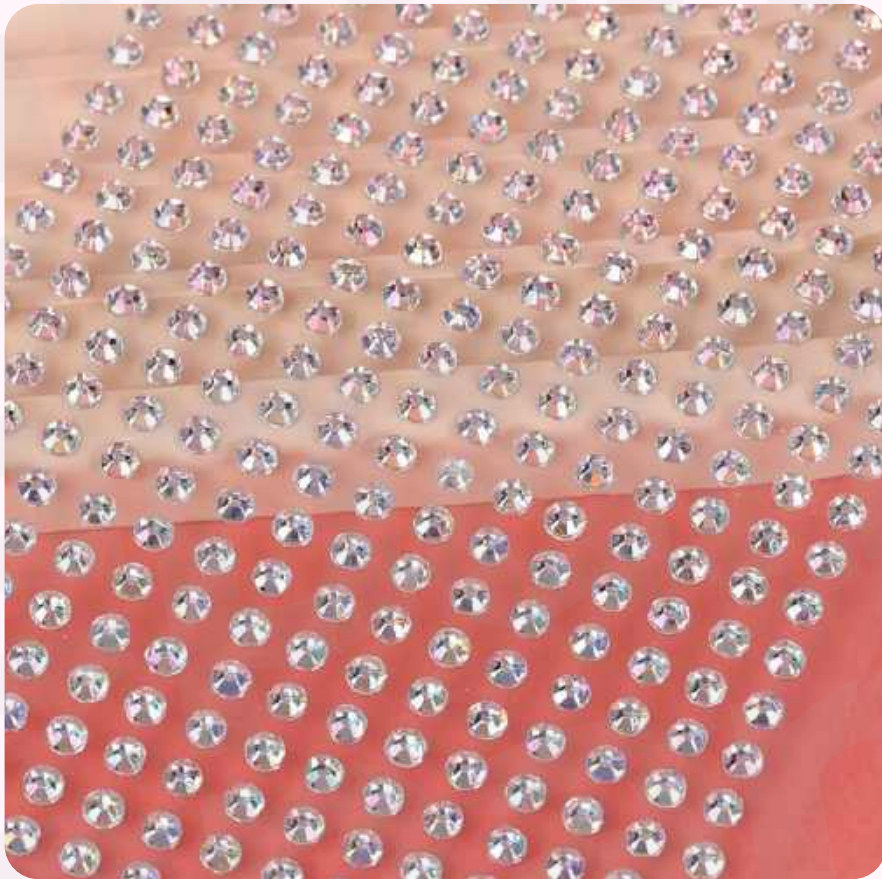

Medidas:

A: 10 cm B: 27 cm

C: 10 mm

\$69.90

Modelos Disponibles:

PEGATINAS PLANILLA

VT896

Detalles: