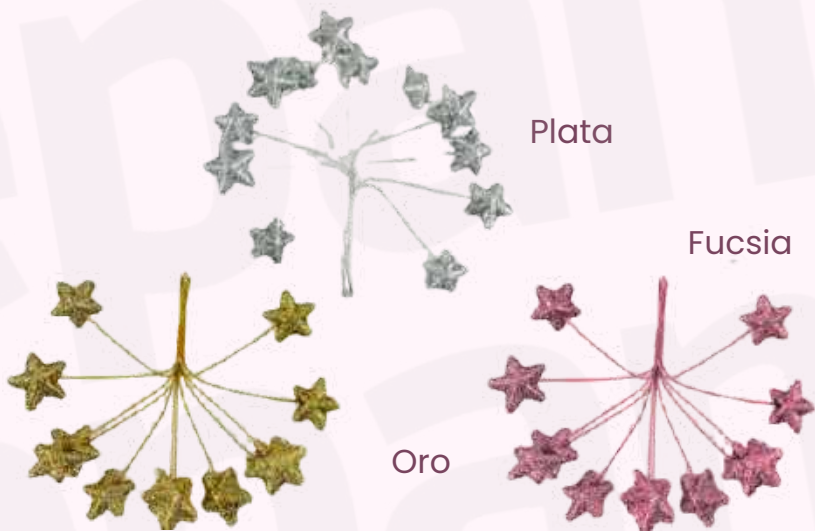

Plata

Fucsia

Oro

PICK MINI ESTRELLA

VT769

Detalles:

6 paquetes / 24 piezas cada uno por tono

Medidas:

8 cm de alto / 5 cm de ancho

$139.90