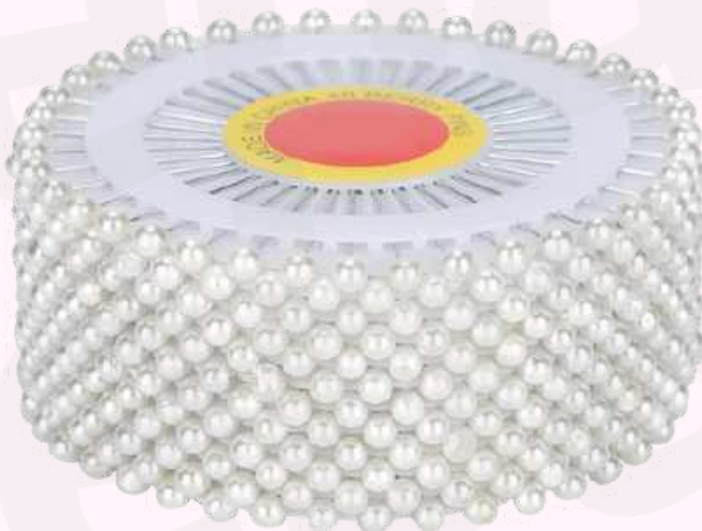

ROLLO DE ALFILER

J0101

Detalles:

Alfileres con perla aluminio. 480
piezas

Medidas:

Paquete con 480 alfileres

$79.90