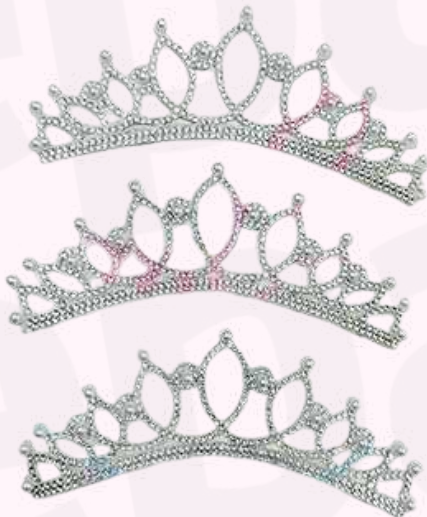

CORONA FIELTRO

VT1028

Detalles:
Paquete con 12 Piezas
8334

Medidas:
13 cm de largo / 4 cm de ancho

$99.90