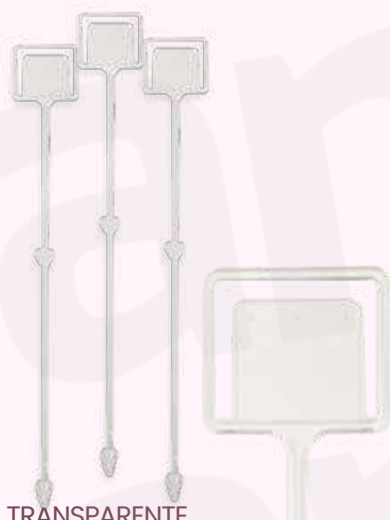

TRANSPARENTE

PORTA-TARJETAS

BHPJ3501

Detalles:

Paquete con 40 portatarjetas cuadro .

Medidas:

24 cm de largo / 3.5 cm de ancho

$89.90