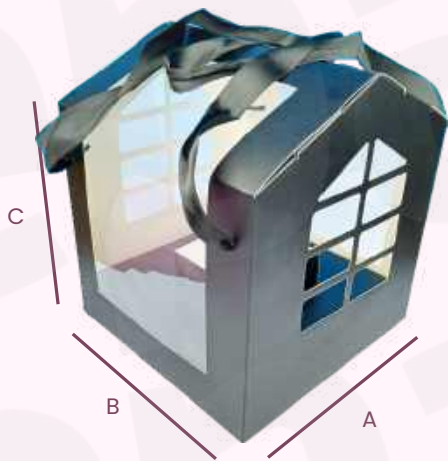

Modelos Disponibles:

Negro

Rojo

Rosa

CAJA PLEGADIZA

VT1068

Detalles:

Paquete con 10 piezas, caja plegadiza con asa tipo satín y ventana de acetato.

Medidas:

A: 23cm x **B:** 23cm x **C:** 26cm

$598.00