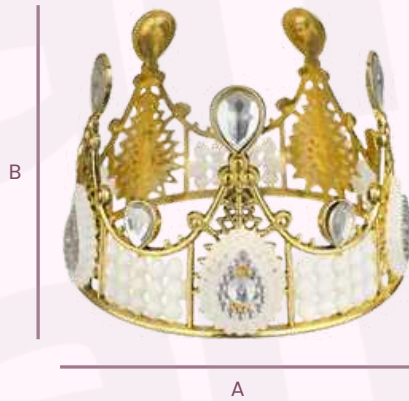

Mod 1 Plata

CORONA METAL

VT877

Detalles:
Paquete con 6 piezas
Paquete por modelo

Medidas:
A: 6 cm x B: 4.5 cm

\$289.90

CORONA METAL

VT1066

Detalles:
Precio por unidad
Lamina delgada

Medidas:
A: 9 cm x B: 4.5 cm

\$49.90

Colores Disponibles:

A
Plata

Oro

CORONA METAL N26

VT667