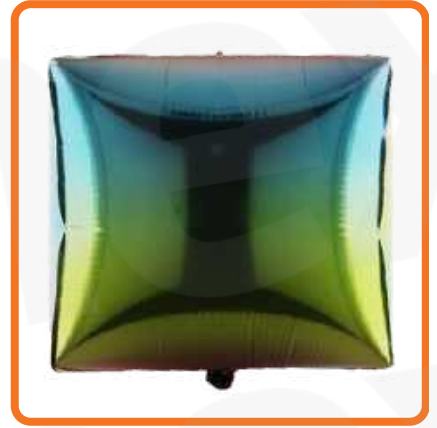

ORO ROSA

AZUL

VINO

GLOBO ORBIT 22"

CUADRADO 22" / 56 CMS
VT81

INDIVIDUAL
\$19.90

BLANCO

VERDE