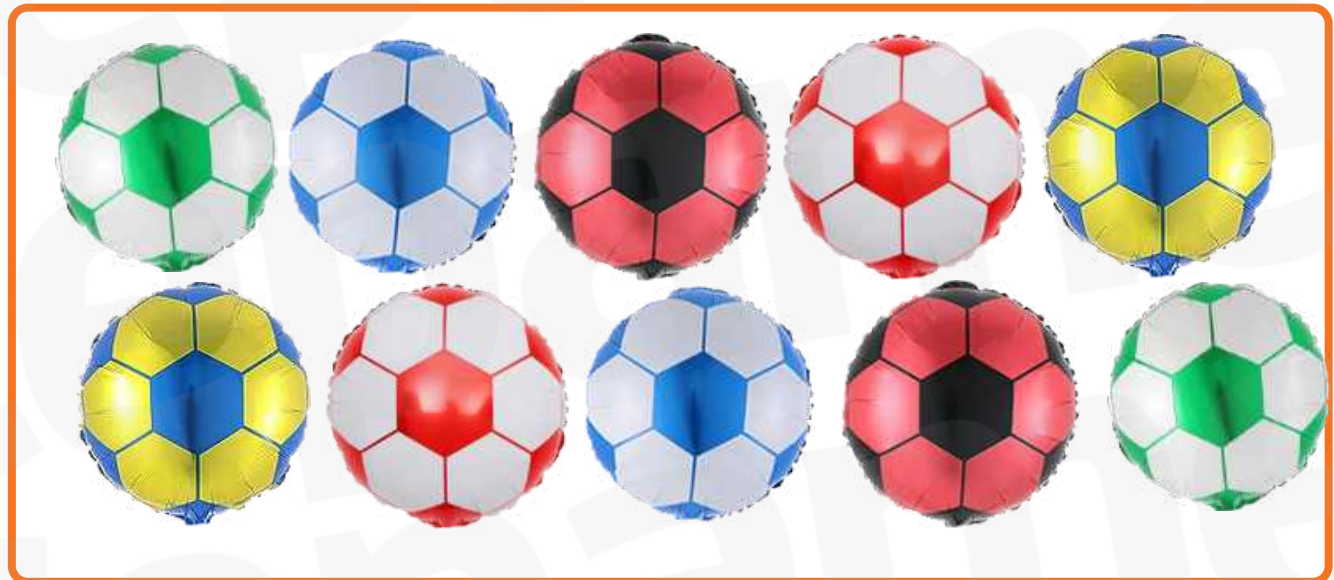

$89.90

PAQUETE 4
VT184P

18" / 46 CMS
Paquete con 10 piezas