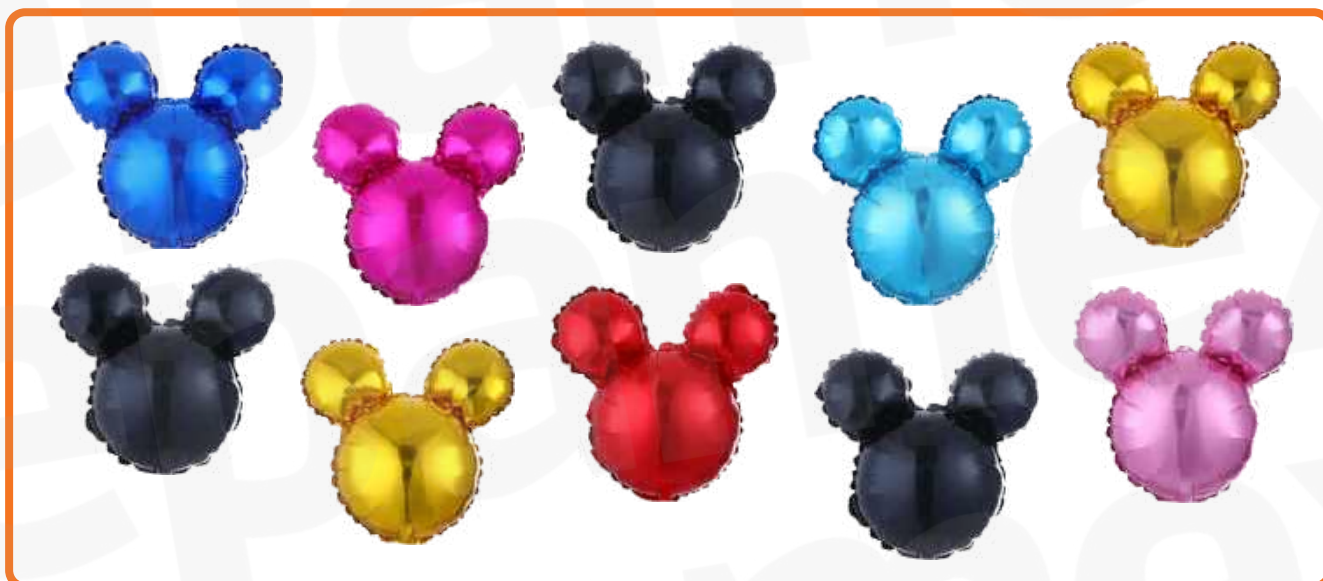

\$99.90

COLORES VARIADOS
Paquete con 13 piezas

\$89.90

PAQUETE PAPÁ 18"
VT435

DISEÑOS VARIADOS
Paquete con 10 piezas

GLÓBO METÁLICO

PAQUETE MICKEY
VT1079

\$79.90