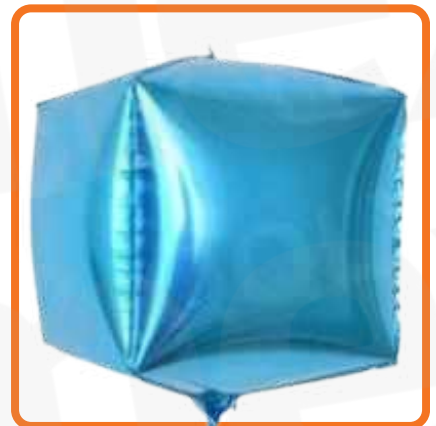

GLOBO ORBIT 22"

CUADRADO 22" / 56 CMS
VT81

INDIVIDUAL
$19.90

CELESTE