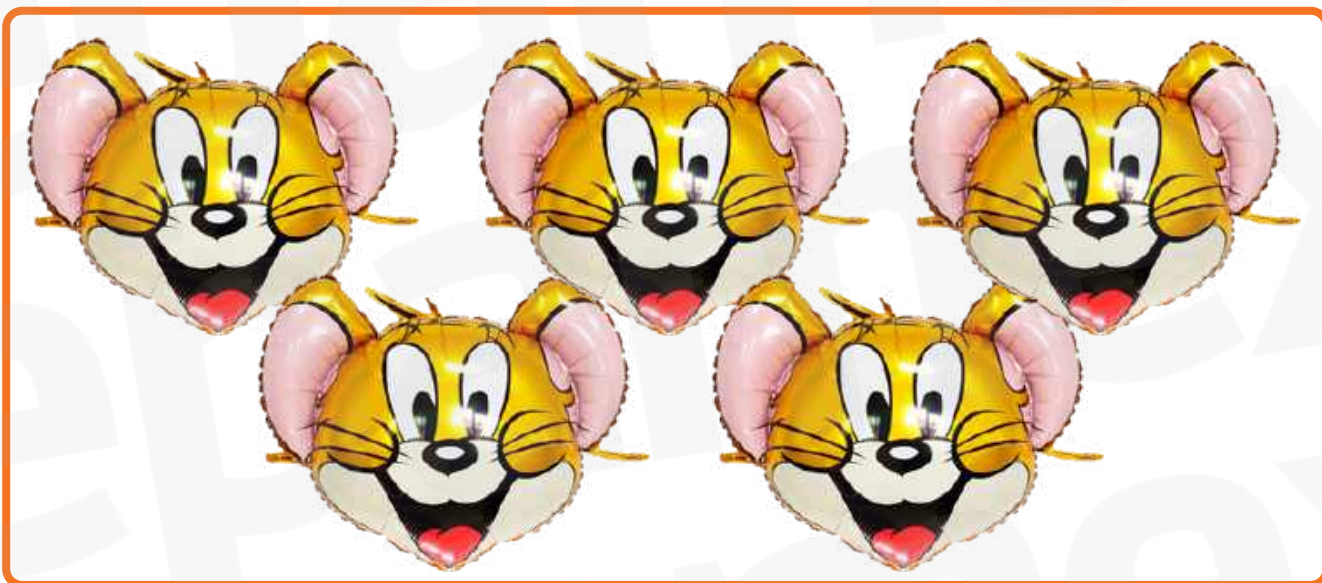

\$79.90

MOD 15
Paquete con 5 piezas

\$79.90

PAQUETE FIGURA GRANDE
VT778

MOD 16
Paquete con 5 piezas

GLOBO METÁLICO GRANDE

PAQUETE FIGURA GRANDE
VT778

\$79.90