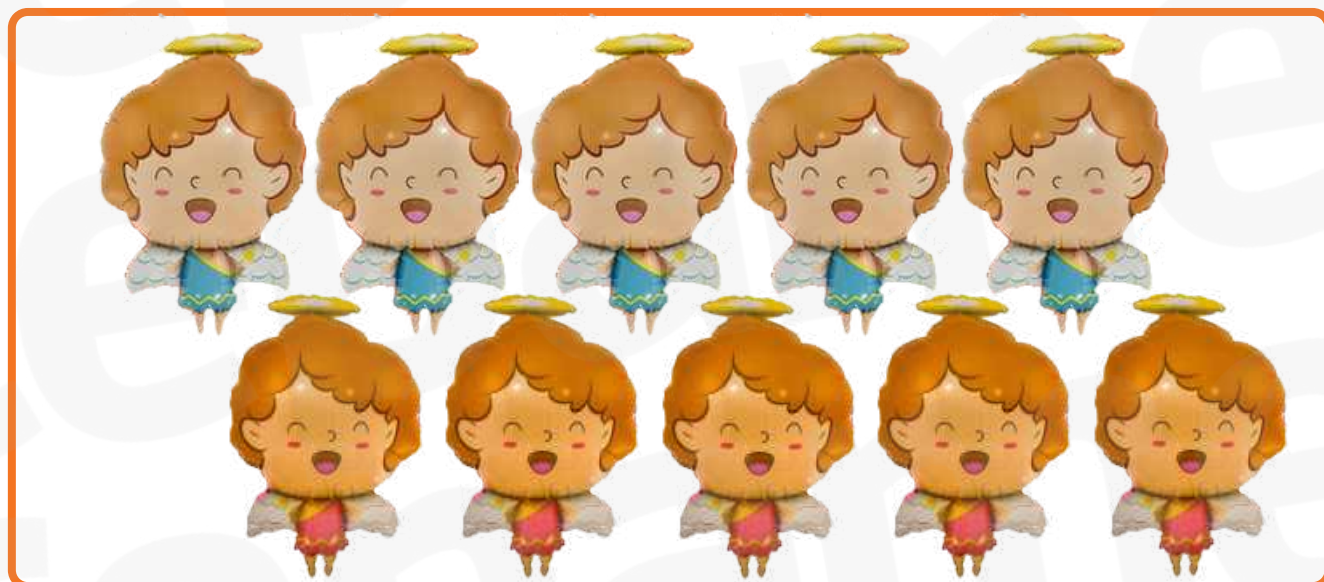

$69.90

PAQUETE FIGURA CHICA
VT122P

MOD 36
Paquete con 10 piezas