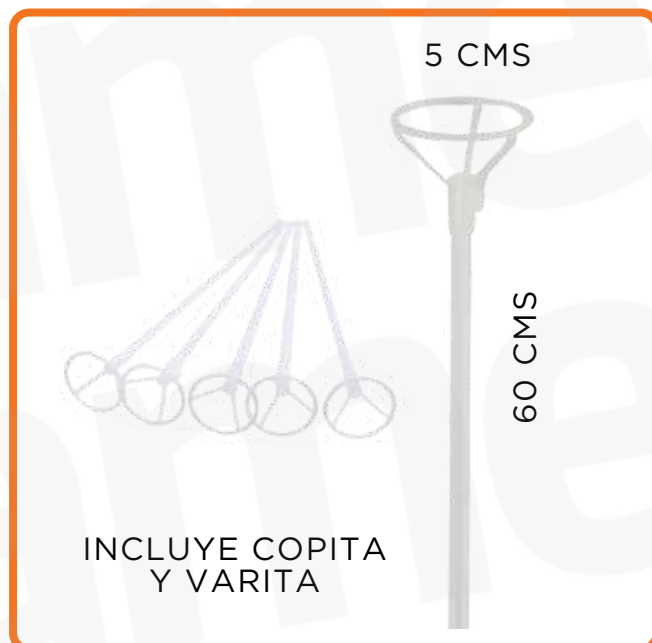

JUMBO
VT454
PAQUETE CON 10 PIEZAS
$69.90