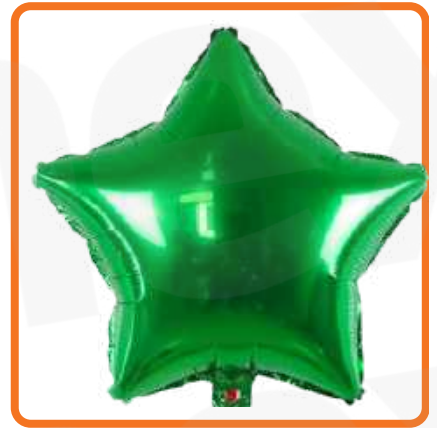

GLOBO ESTRELLA 24"

LISO 24" / 61 CMS
VT135

INDIVIDUAL
$10.90

VERDE