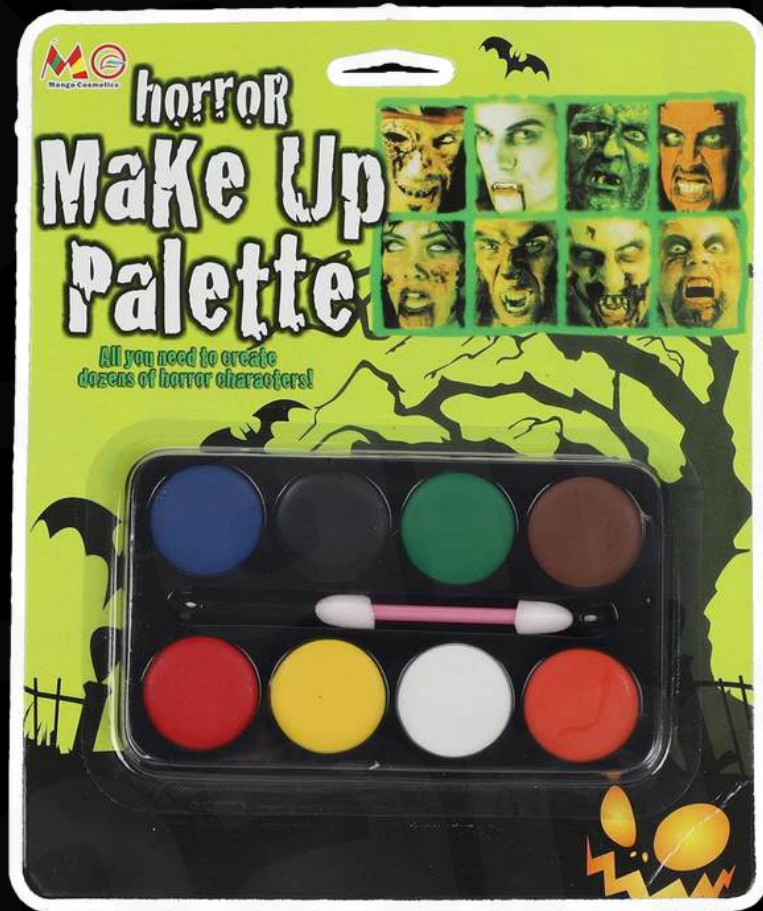

GLOBO NÚM 9

PAQUETE CON 25 GLOBOS

GLOBO NÚM 9

PINTURA TEMPORAL

VT356

\$34.50

PINTURA TEMPORAL CABELLO
COLORES DISPONIBLES
BLANCO / ROSA / MORADO / AZUL /
VERDE / ROJO

80 GRS

PALETA

MAQUILLAJE VT1174

\$169.90

PINTURA EN CREMA PARA
MAQUILLAJE HORROR
PAQUETE CON 12 PIEZAS

85 GRS

BODY PAINT VT567

\$129.90

**PINTURA CORPORAL
PAQUETE CON 12 TUBOS
25 ML C/U**