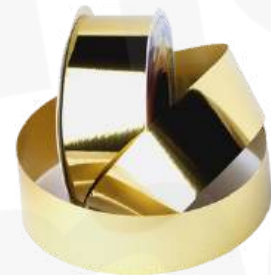

$52.90

LARGO 40 MTS / ANCHO 3.5 CM

LISTÓN SINTÉTICO METÁLICO N.9

VT274

Oro