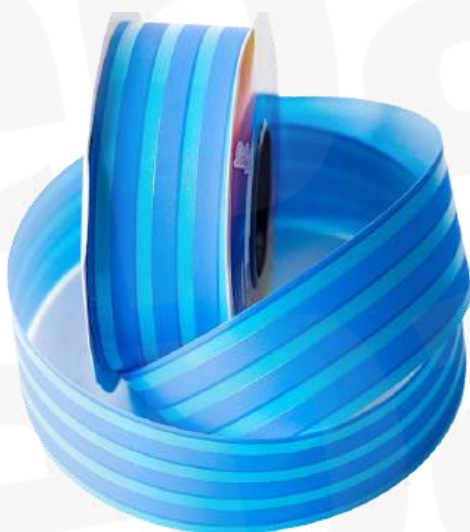

Plata

**\$49.90**

**LARGO 40 MTS / ANCHO 3.5 CM**

**LISTÓN SINTÉTICO  
GIFT N.9**

**VT278**

Fucsia

Fucsia

Azul Claro