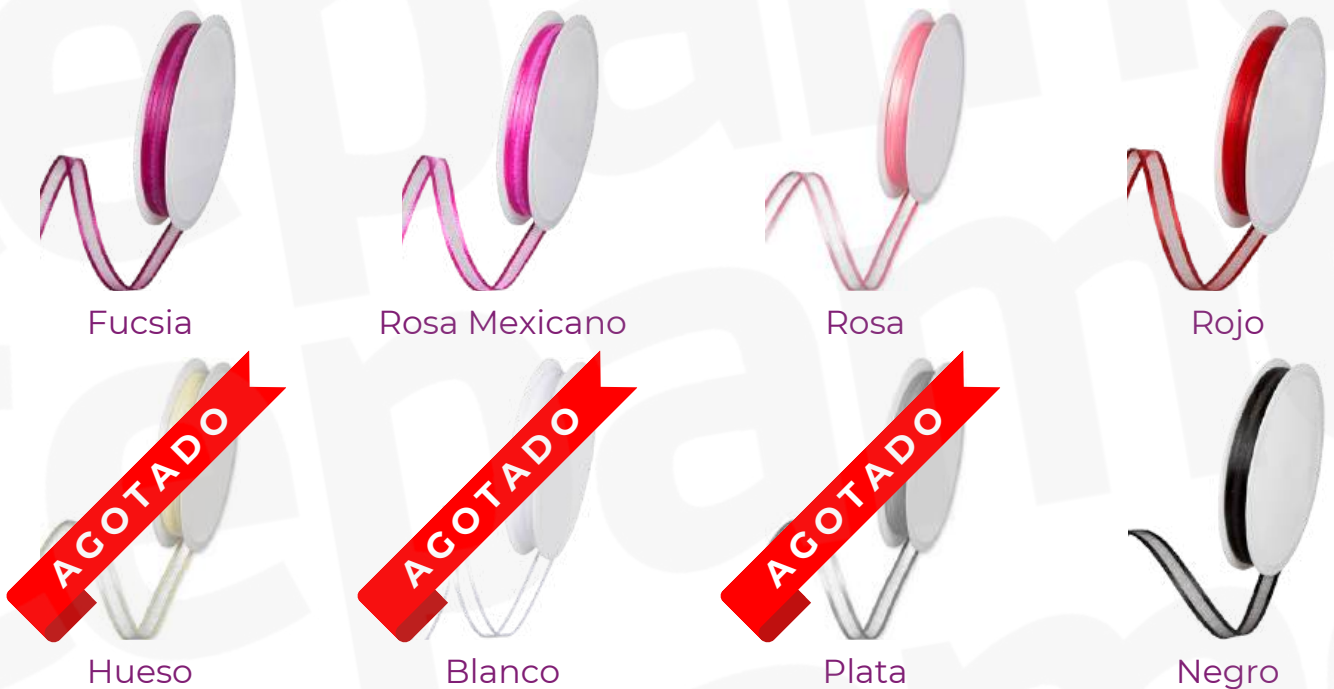

LISTÓN FILO ORGANZA 1/4

$13.90

VT917

LARGO 22.8 MTS / ANCHO .63 CM