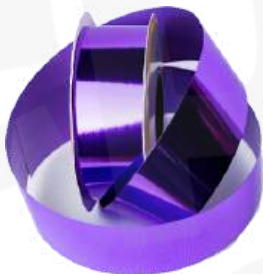

$52.90

LARGO 40 MTS / ANCHO 3.5 CM

LISTÓN SINTÉTICO METÁLICO N.9

VT274

Morado