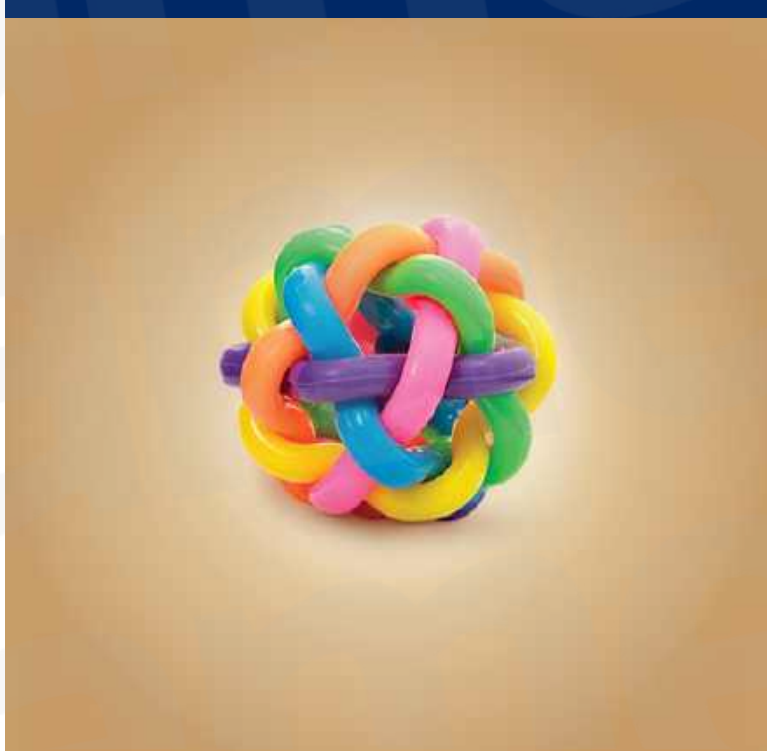

## PELOTA ENREDADA CHICA

---

M-60212

Pelota de caucho, forma de nudos, posee un cascabel en su interior, 5.5 cm de diámetro.

**Color aleatorio**

**\$17.90**

## JUGUETE HUESO CHICO CON CUERDA

---

M-50852

Juguete dental, promueve dientes saludables; el nudo tiene un diámetro de 6 cm y el hueso un largo de 11 cm. **Color aleatorio.**

**\$25.90**