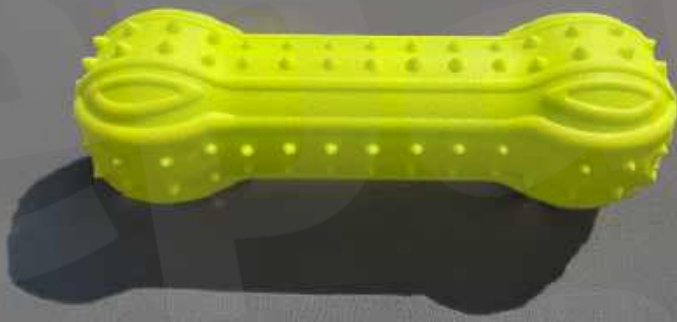

## JUGUETE PELOTA OVAL

---

M-50865

Pelota de goma en forma de balón  
de fútbol americano, juguete de  
entrenamiento interactivo con luz  
LED y sonido, **Color aleatorio.**

**\$39.80**

## JUGUETE HUESO DE GOMA

---

M-60035

Juguete en forma de hueso con sonido chirriante para mascotas, 14 cm de diámetro.

**Color aleatorio.**

**\$29.90**

## JUGUETE HUESO MEDIANO CON CUERDA

---

M-50858

Juguete en forma de hueso con mordedera de cuerda, mordedera de 7.5 cm de diámetro.

**Colores aleatorios.**

**\$36.50**