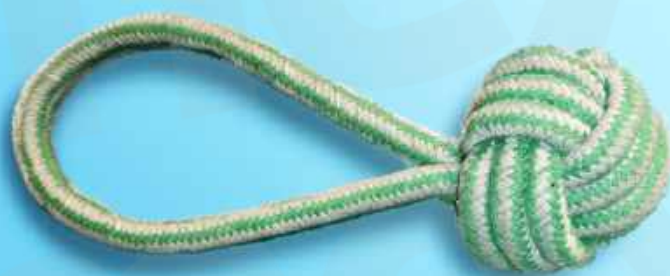

## JUGUETE PELOTA PREMIOS

---

M-60319

Juguete en forma de pelota dispensadora de premios para mascotas, 8 cm de diámetro.

**Color aleatorio.**

**\$49.90**

## JUGUETE CUERDA MORDEDERA

---

M-60323

Juguete mordible con bola de cuerda, cuerda de algodón con un largo de 25 cm.  
**Color aleatorio**

**\$29.90**