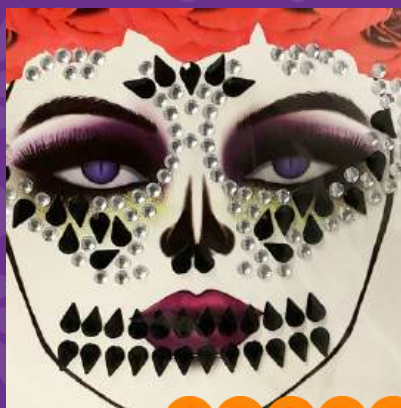

\$169.90

PAQUETE SURTIDO CON 12 PIEZAS
DISEÑOS VARIADOS

WS-66

TATUAJE

PIEDRA 12 PIEZAS

\$199.90

AGOTADO

PAQUETE SURTIDO CON 12 PIEZAS
DISEÑOS VARIADOS