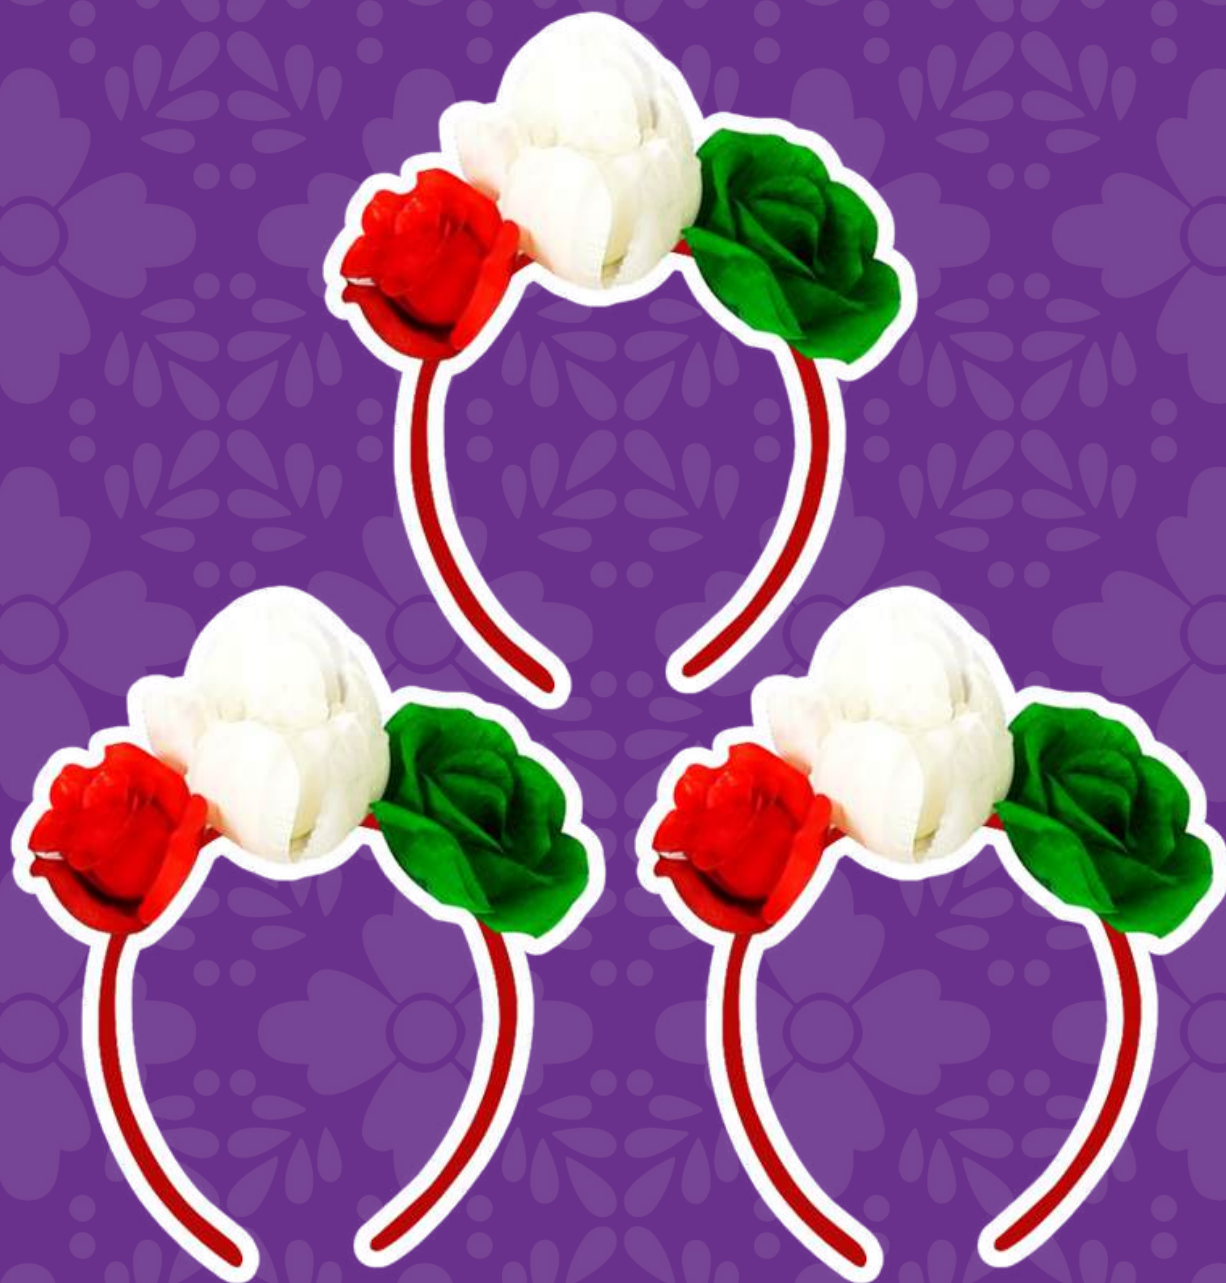

\$129.90

MOD 3
PAQUETE DE 6 DIADEMAS

VT1209

DIADEMA

FLORAL PAQUETE DE 3

\$129.90

MOD 1
PAQUETE DE 3 DIADEMAS

VT1210

DIADEMA

FLORES

\$79.90

MOD 1
PAQUETE DE 3 DIADEMAS

VT1074

KIT GLOBO 18"

DÍA DE MUERTOS

\$89.90