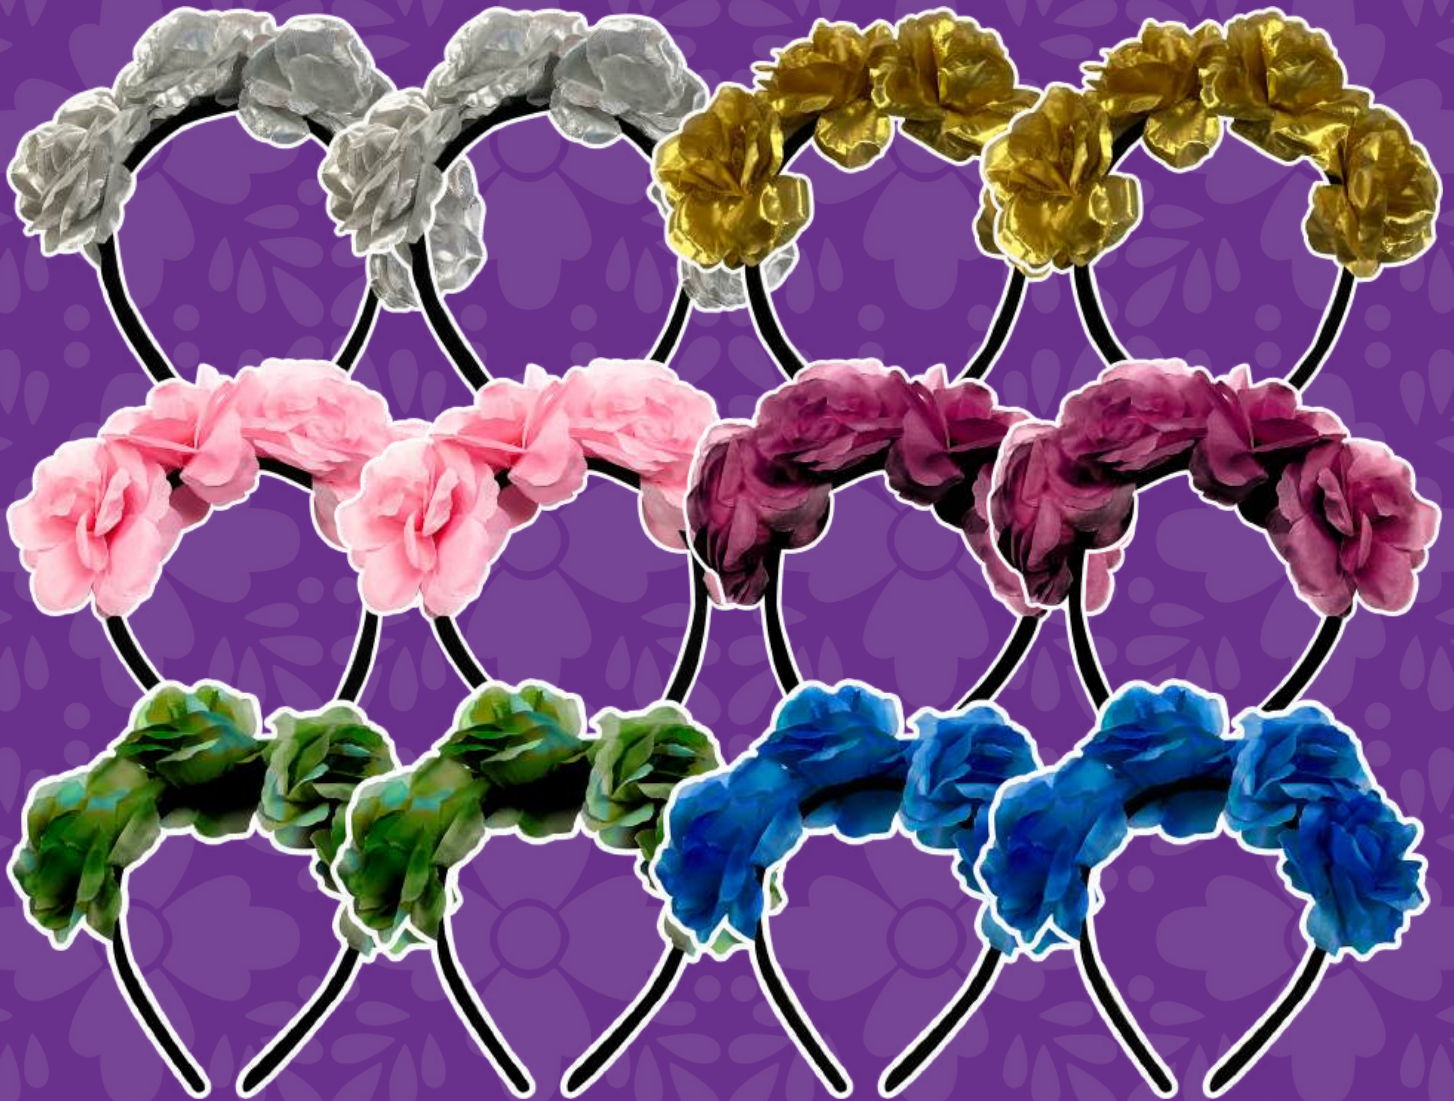

DIADEMA

FLORES PAQUETE

\$298.00

PAQUETE CON 12 DIADEMAS
COLORES ALEATORIOS

VT1187

DIADEMA

FLORES PAQUETE

\$298.00