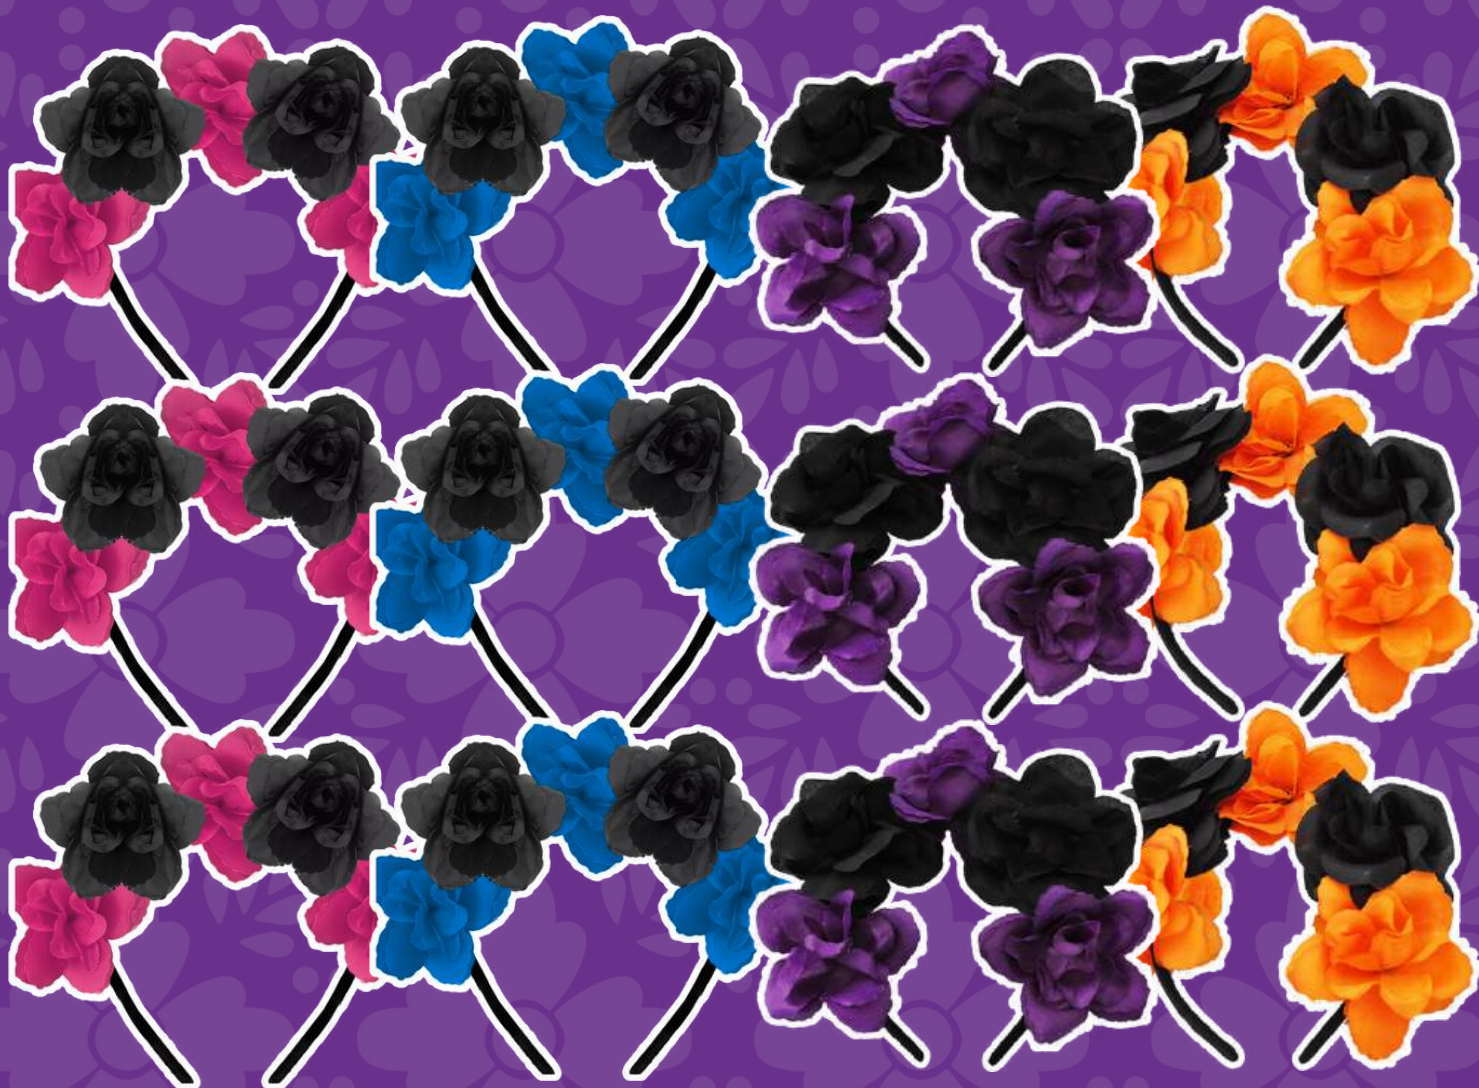

DIADEMA

FLORES PAQUETE

$298.00

MOD 2
PAQUETE CON 12 DIADEMAS
COLORES ALEATORIOS

VT1187