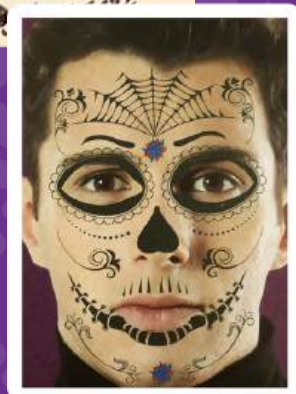

TATUAJE

CATRINAS, 12 PIEZAS

$99.90