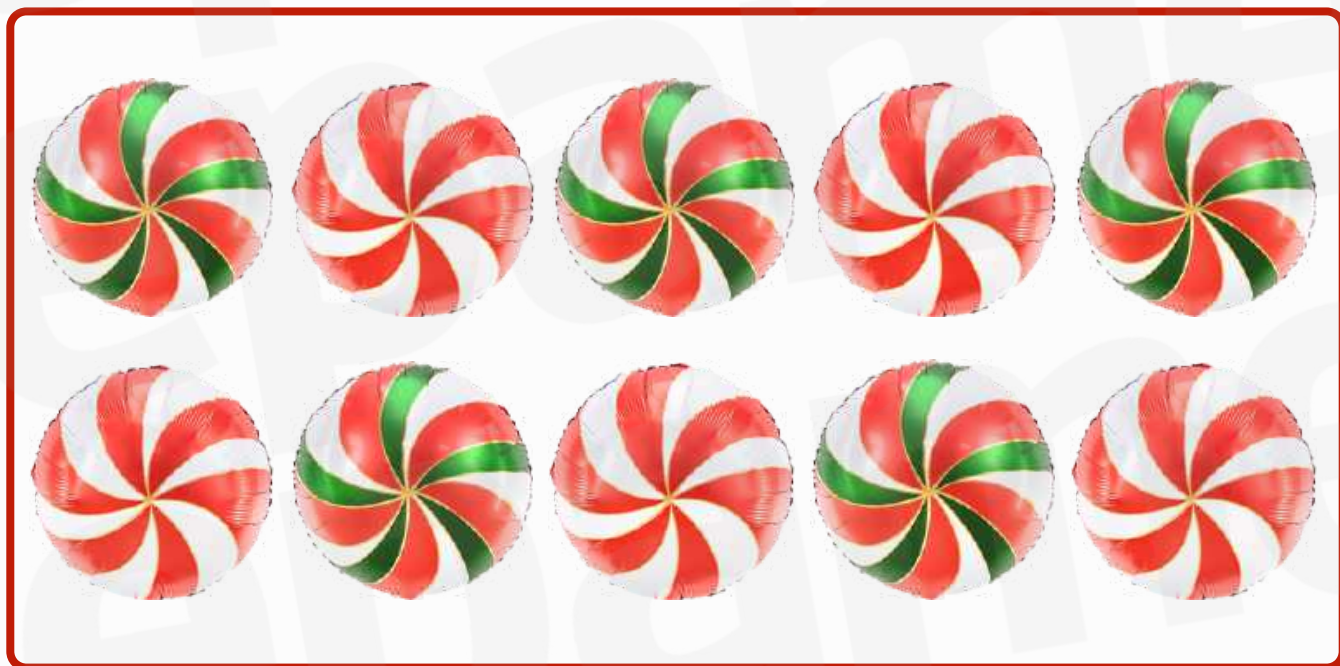

MOD 4
PAQUETE CON 10 GLOBOS