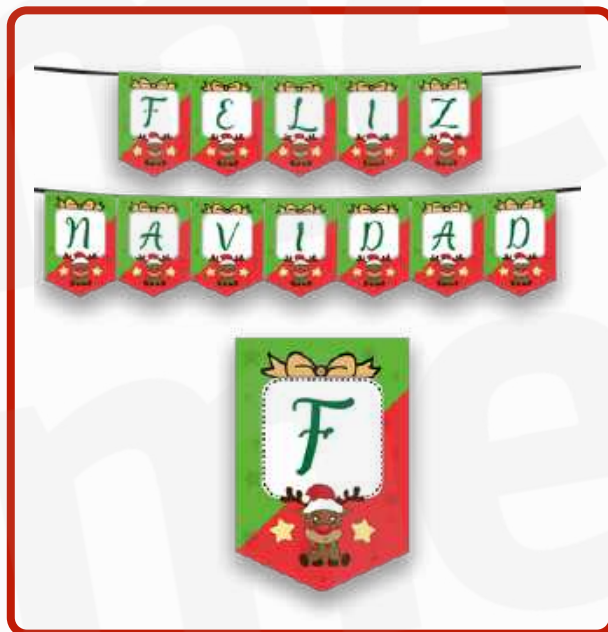

MOD 2
L: 21 CMS /A: 15 CM