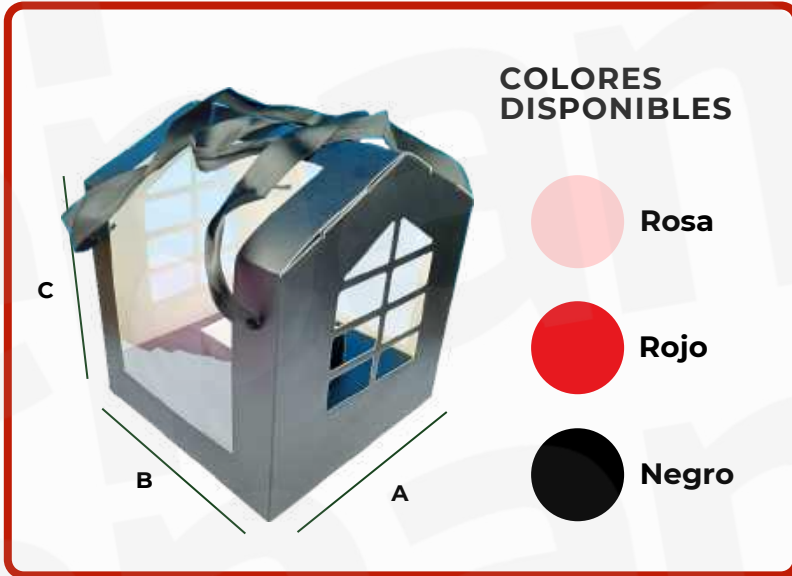

CAJA PLEGADIZA PARA REGALO

PAQUETE CON 10 PIEZAS
CAJA PLEGADIZA TIPO CON
ASA TIPO SATÍN Y
VENTANA DE ACETATO

MEDIDAS
A:23CM X B:23CM X C:26CM