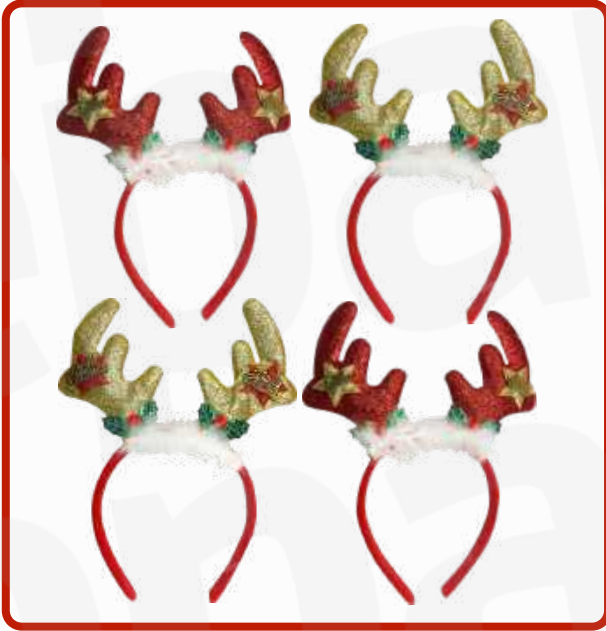

# DIADEMA NAVIDEÑA

## PERSONAJES

**MODELO 1**  
**L: 15 CM/A: 23 CM APROX.**  
**PAQUETE CON 12 DIADEMAS**

**MODELO 2**  
**L: 15 CM/A: 23 CM APROX.**  
**PAQUETE CON 12 DIADEMAS**

**MODELO 3**  
**L: 15 CM/A: 23 CM APROX.**  
**PAQUETE CON 12 DIADEMAS**

# DIADEMA NAVIDEÑA RENO

**MODELO 1**  
**L: 15 CM/A: 23 CM APROX**  
**PAQUETE CON 12 DIADEMAS**

**MODELO 2**  
**L: 15 CM/A: 23 CM APROX**  
**PAQUETE CON 12 DIADEMAS**