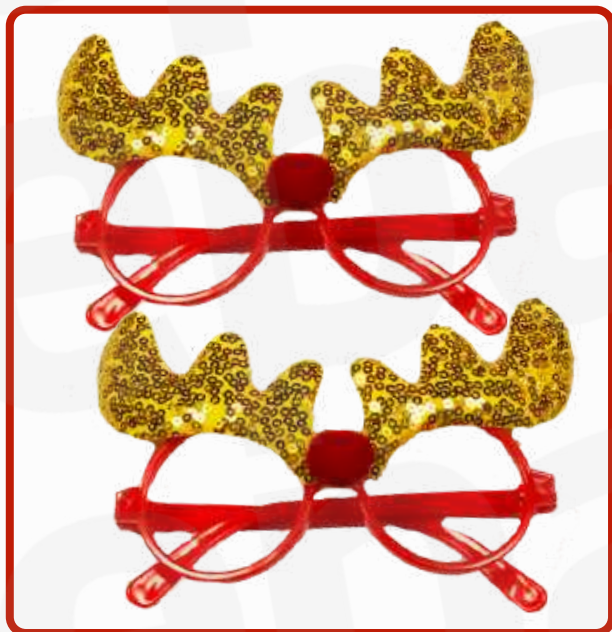

# GORRO NAVIDAD SANTA

MOD 1  
SD-19  
PAQUETE CON 12 GORROS

# GORRO COPO DE NIEVE

MOD 1  
PAQUETE CON 6 GORROS  
N.12

# LENTES DECORADOS NAVIDEÑOS

**MODELO 1**  
**L: 15 CM/A: 10 CM APROX.**  
**PAQUETE CON 12 LENTES**

**MODELO 2**  
**L: 15 CM/A: 10 CM APROX.**  
**PAQUETE CON 12 LENTES**

**MODELO 3**  
**L: 15 CM/A: 10 CM APROX.**  
**PAQUETE CON 12 LENTES**